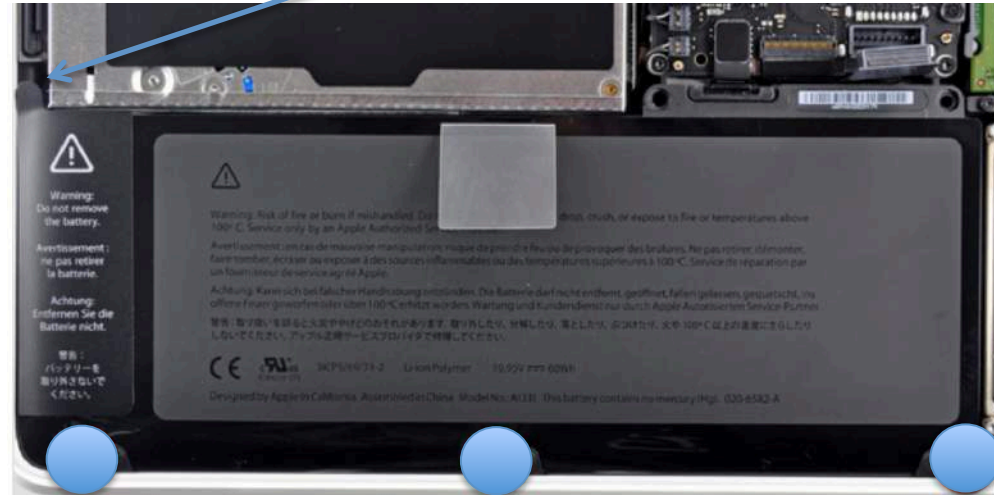

Retirer les 3 vis suivantes

- www.mpextra.com - MP EXTRA est une marque déposée. L'utilisation du contenu ou de la marque par un tiers sans autorisation de MP EXTRA est formellement interdite