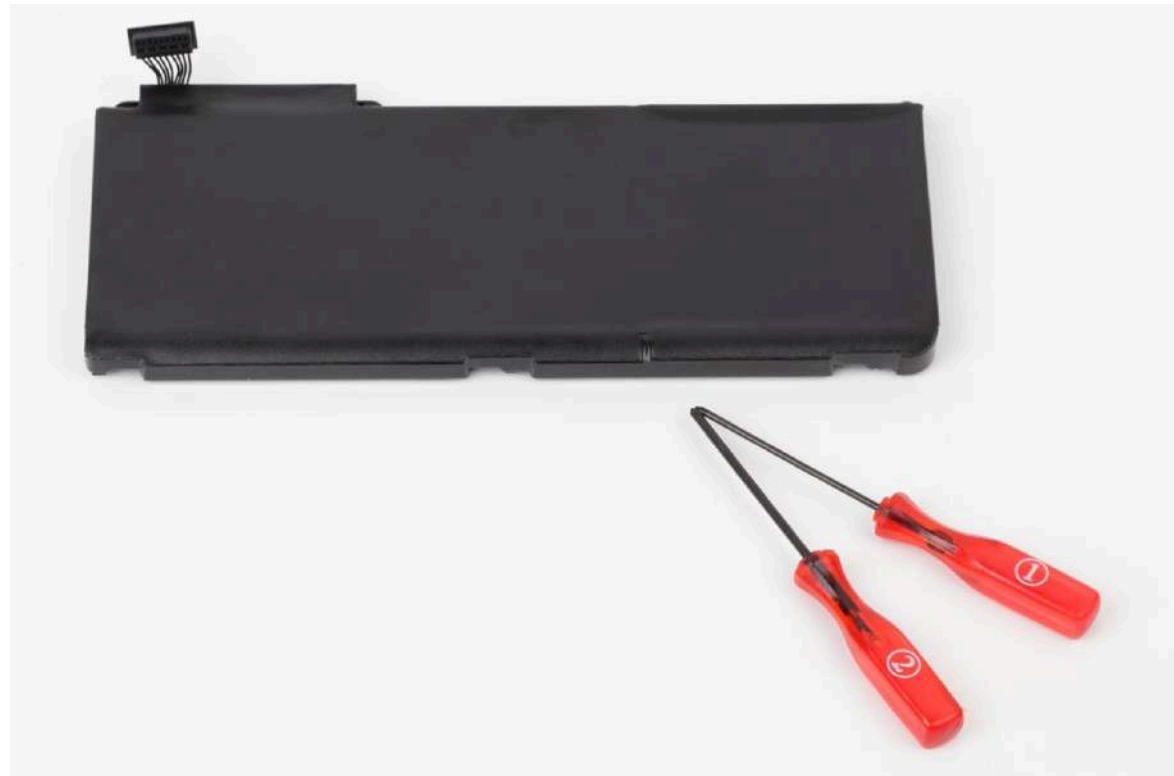

## Remplacement Guide batterie MAC BOOK Model: A1331

Retirer les 8 vis:  
- 4 mm Phillips

Le boîtier inférieur est constitué d'aluminium recouvert de caoutchouc. Ne pliez pas trop l'aluminium lors de l'enlèvement, car toute déformation pourrait causer des problèmes d'ajustements pendant le remontage.  
Soulever légèrement le capot inférieure près de l'ouverture de ventilation.  
Continuer l'exécution avec vos doigts entre les capots inférieurs et supérieurs jusqu'à ce que la partie supérieur se soulève des clips de rétention.  
Emplacement des carrés bleus