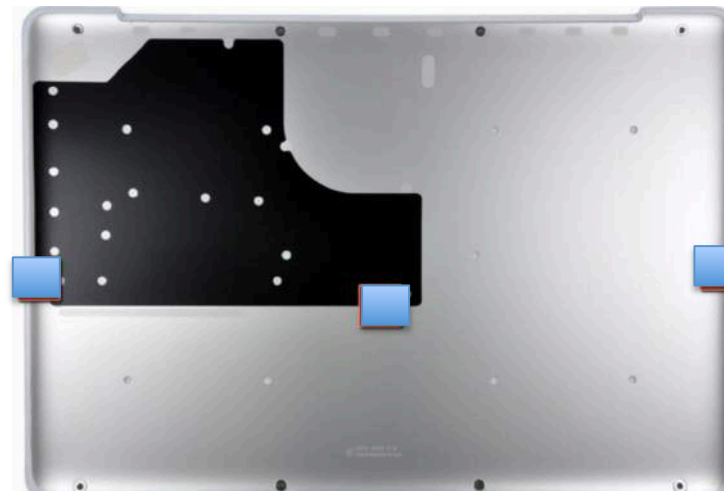

## Remplacement Guide batterie MAC BOOK Model: A1331

Retirer les 8 vis:  
- 4 mm Phillips

Le boîtier inférieur est constitué d'aluminium recouvert de caoutchouc. Ne pliez pas trop l'aluminium lors de l'enlèvement, car toute déformation pourrait causer des problèmes d'ajustements pendant le remontage.  
Soulever légèrement le capot inférieure près de l'ouverture de ventilation.  
Continuer l'exécution avec vos doigts entre les capots inférieurs et supérieurs jusqu'à ce que la partie supérieur se soulève des clips de rétention.  
Emplacement des carrés bleus