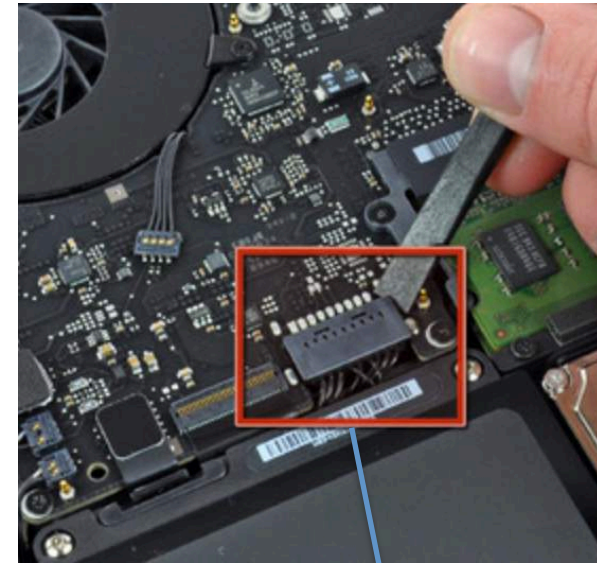

- www.mpextra.com - MP EXTRA est une marque déposée. L'utilisation du contenu ou de la marque par un tiers sans autorisation de MP EXTRA est formellement interdite